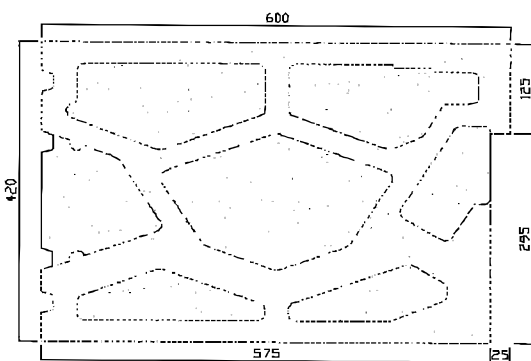

GT H - ROVNÝ

GT H - 45° VNITŘNÍ 135°

GT H - ROVNÝ-OKNO

GT H - 45° VNITŘNÍ 225°

GT H - PŮLKA

GT H - ROH 90° ZVENKU

GT H - PŮLKA-OKNO

GT H - ROH 90° ZEVNITŘ