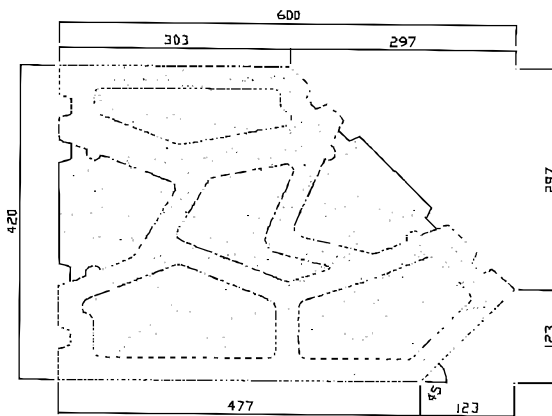

GT H - ROVNÝ

GT H - 45° VNITŘNÍ 135°

GT H - ROVNÝ-OKNO

GT H - 45° VNITŘNÍ 225°

GT H - PŮLKA

GT H - ROH 90° ZVENKU

GT H - PŮLKA-OKNO

GT H - ROH 90° ZEVNITŘ