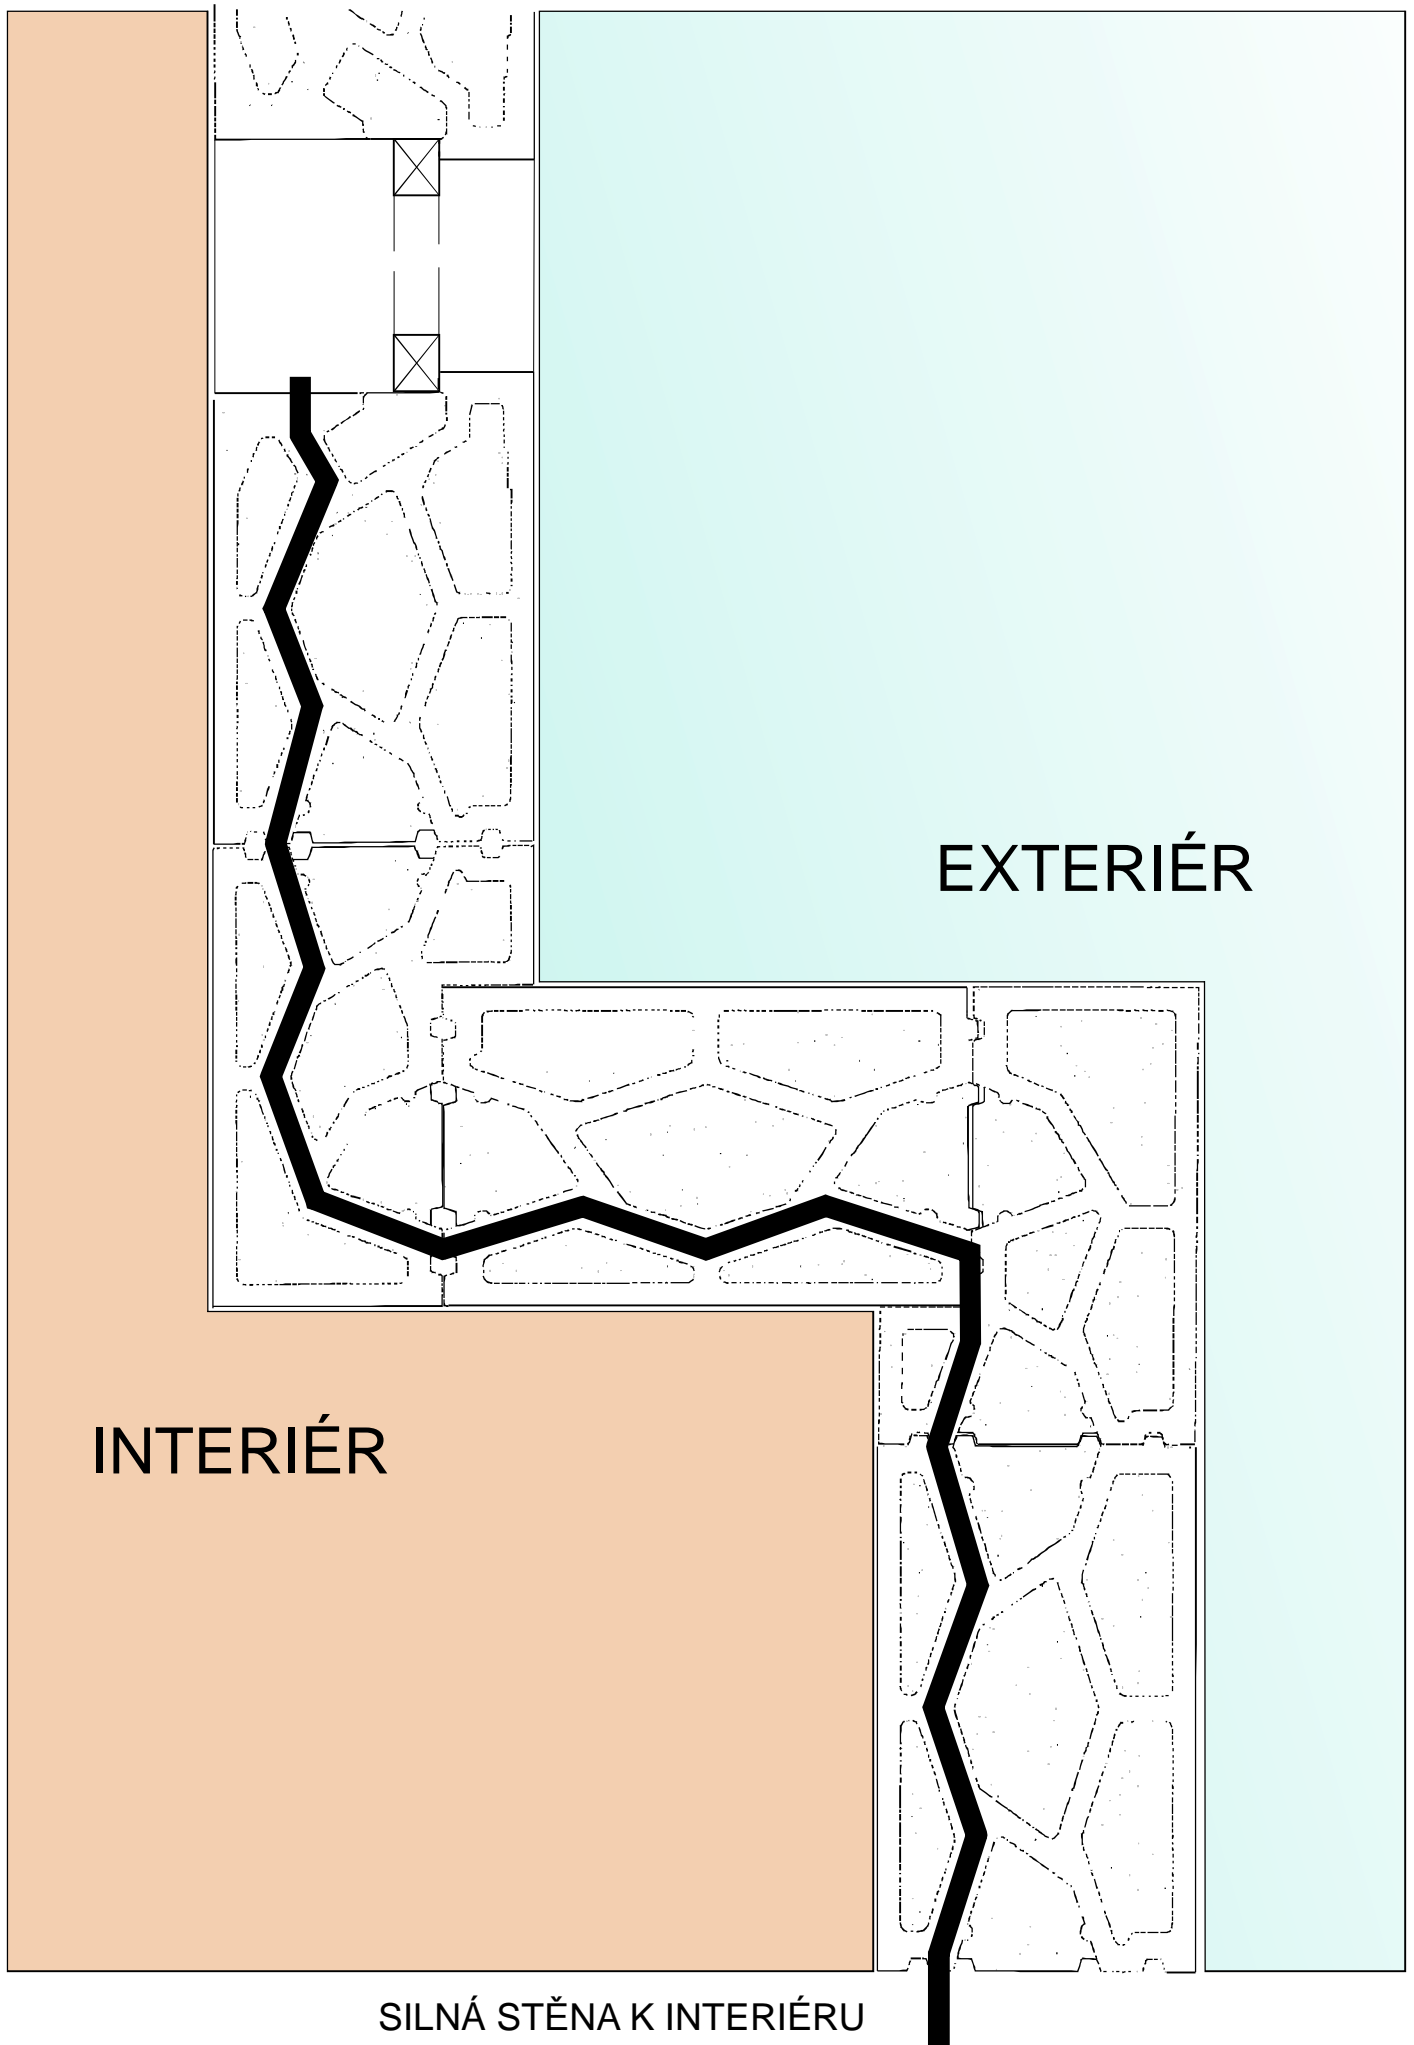

GT H - ROVNÝ

GT H - 45° VNITŘNÍ 135°

GT H - ROVNÝ-OKNO

GT H - 45° VNITŘNÍ 225°

GT H - PŮLKA

GT H - ROH 90° ZVENKU

GT H - PŮLKA-OKNO

GT H - ROH 90° ZEVNITŘ

INTERIÉR

EXTERIÉR

SILNÁ STĚNA K INTERIÉRU