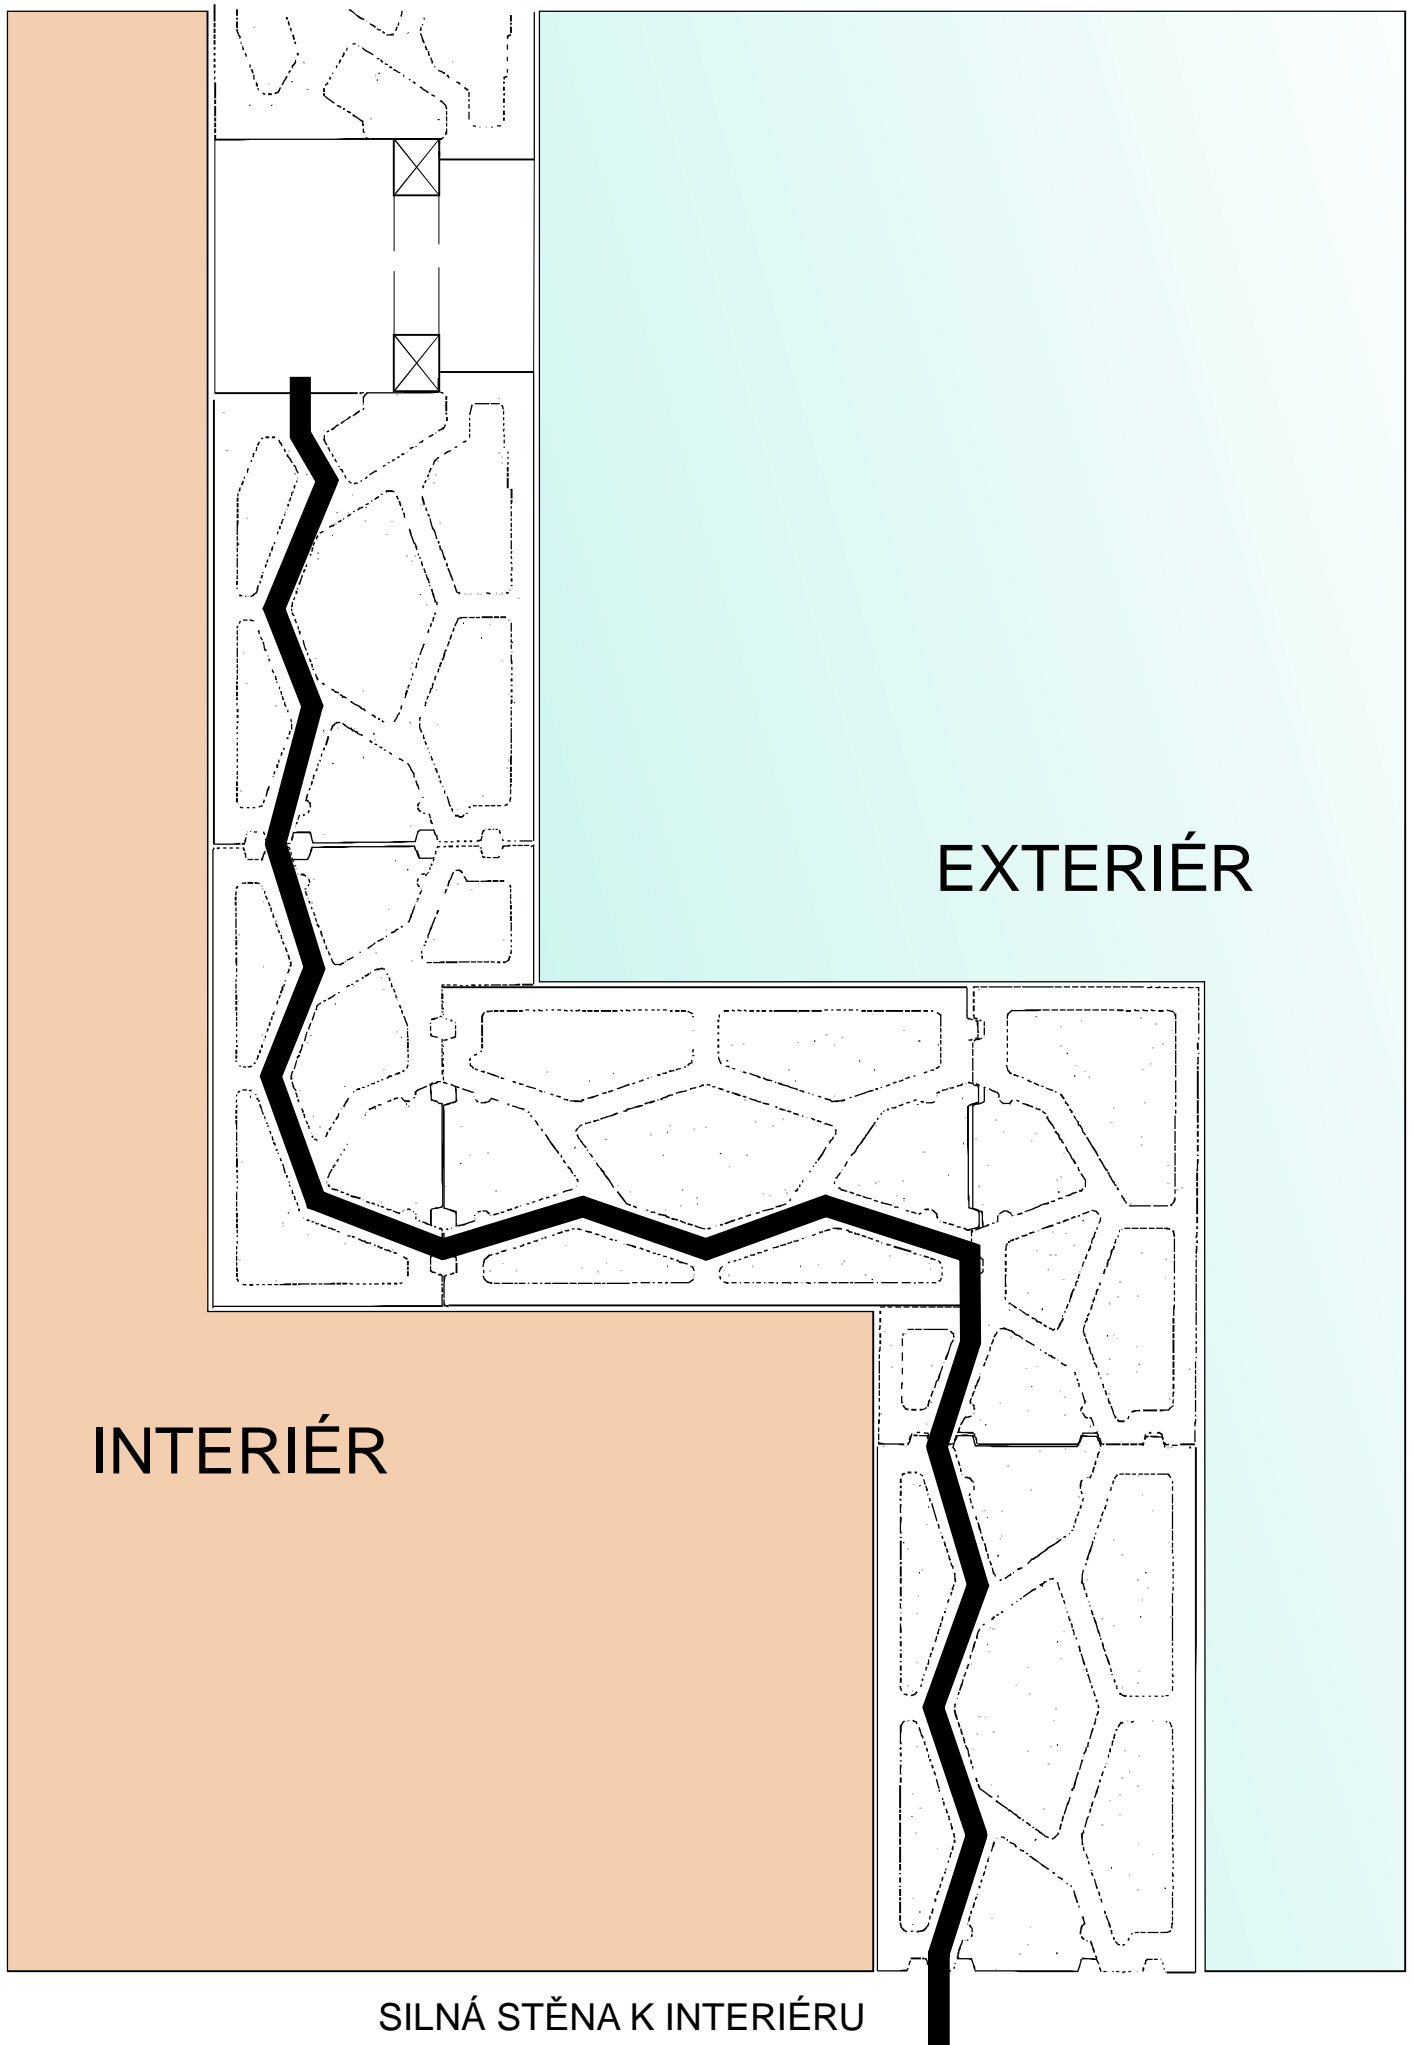

GT H - ROVNÝ

GT H - 45° VNITŘNÍ 135°

GT H - ROVNÝ-OKNO

GT H - 45° VNITŘNÍ 225°

GT H - PŮLKA

GT H - ROH 90° ZVENKU

GT H - PŮLKA-OKNO

GT H - ROH 90° ZEVNITŘ

INTERIÉR

EXTERIÉR

SILNÁ STĚNA K INTERIÉRU

INTERIÉR

EXTERIÉR

SILNÁ STĚNA K INTERIÉRU