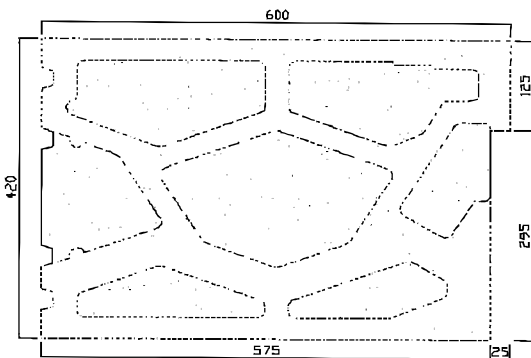

GT H - ROVNÝ

GT H - 45° VNITŘNÍ 135°

GT H - ROVNÝ-OKNO

GT H - 45° VNITŘNÍ 225°

GT H - PŮLKA

GT H - ROH 90° ZVENKU

GT H - PŮLKA-OKNO

GT H - ROH 90° ZEVNITŘ