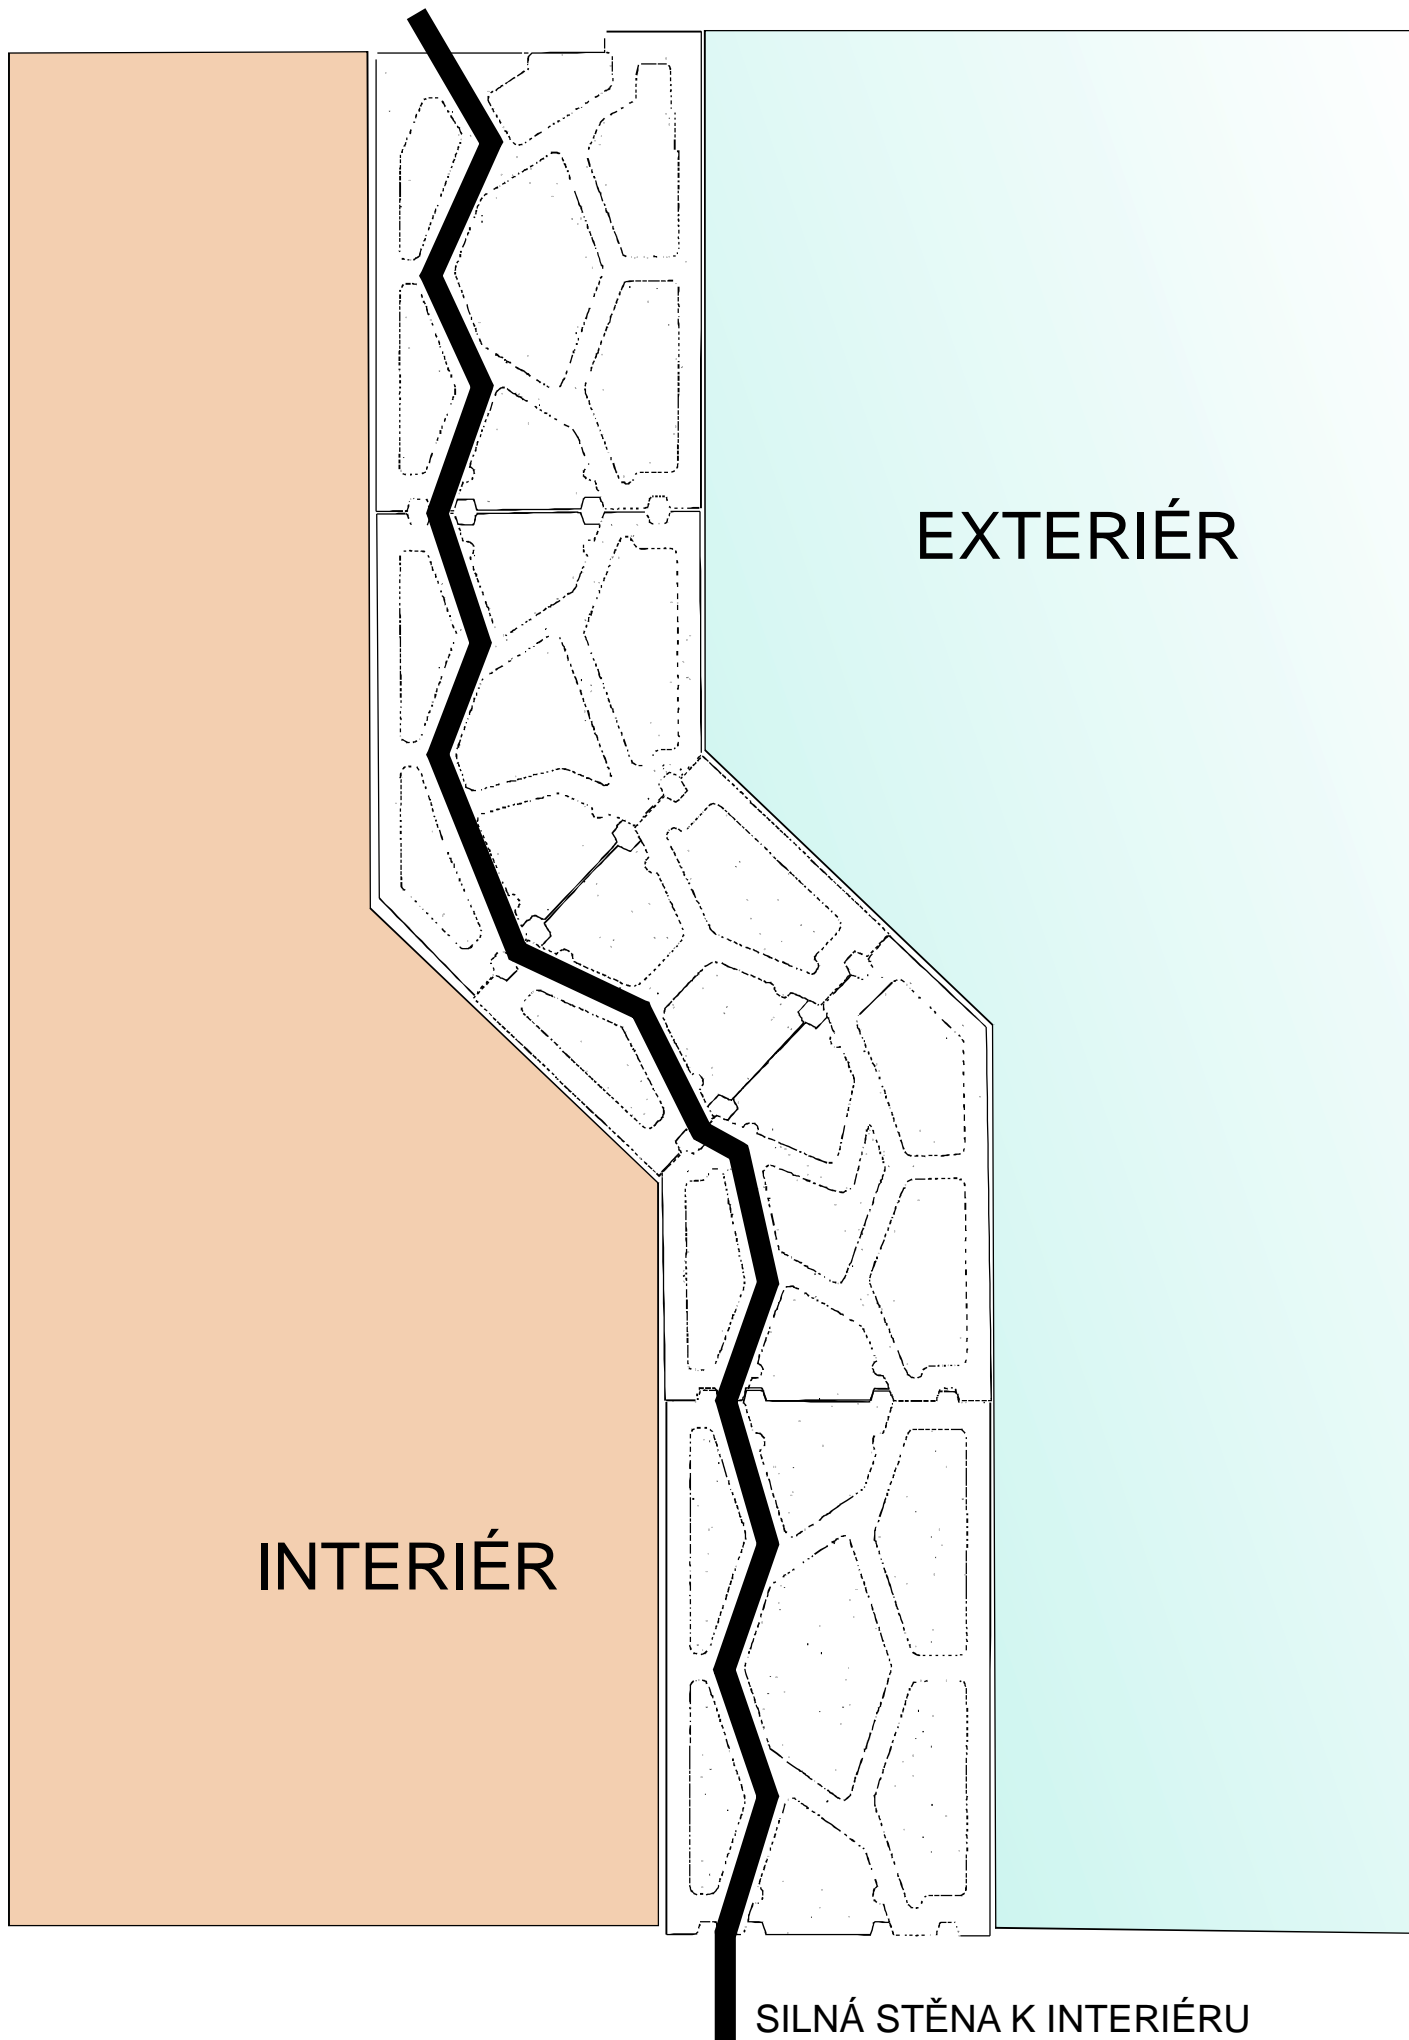

GT H - ROVNÝ

GT H - 45° VNITŘNÍ 135°

GT H - ROVNÝ-OKNO

GT H - 45° VNITŘNÍ 225°

GT H - PŮLKA

GT H - ROH 90° ZVENKU

GT H - PŮLKA-OKNO

GT H - ROH 90° ZEVNITŘ

INTERIÉR

EXTERIÉR

SILNÁ STĚNA K INTERIÉRU

INTERIÉR

EXTERIÉR

SILNÁ STĚNA K INTERIÉRU