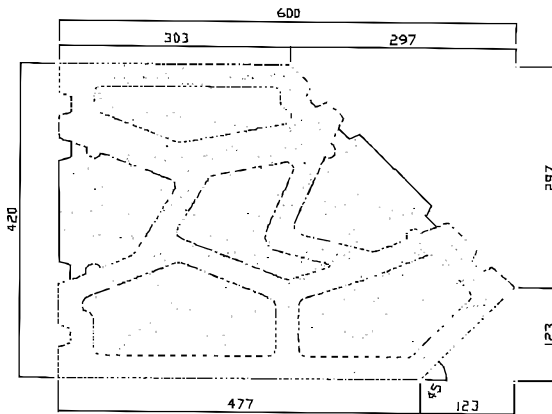

GT H - ROVNÝ

GT H - 45° VNITŘNÍ 135°

GT H - ROVNÝ-OKNO

GT H - 45° VNITŘNÍ 225°

GT H - PŮLKA

GT H - ROH 90° ZVENKU

GT H - PŮLKA-OKNO

GT H - ROH 90° ZEVNITŘ