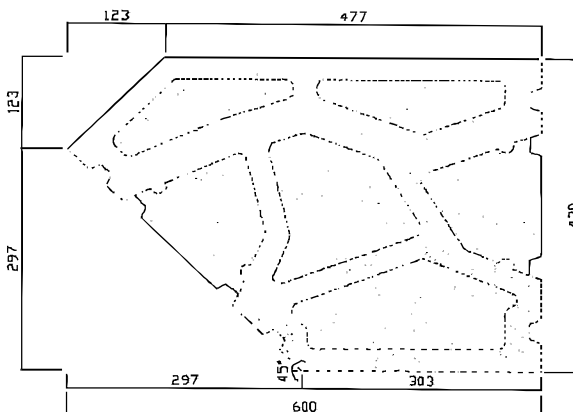

GT H - ROVNÝ

GT H - 45° VNITŘNÍ 135°

GT H - ROVNÝ-OKNO

GT H - 45° VNITŘNÍ 225°

GT H - PŮLKA

GT H - ROH 90° ZVENKU

GT H - PŮLKA-OKNO

GT H - ROH 90° ZEVNITŘ