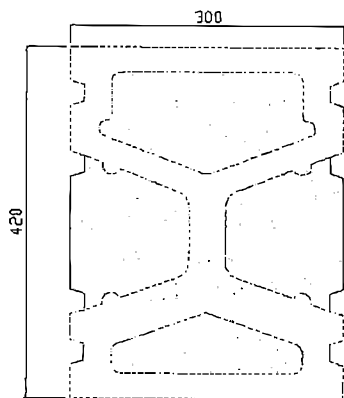

GT H - ROVNÝ

GT H - 45° VNITŘNÍ 135°

GT H - ROVNÝ-OKNO

GT H - 45° VNITŘNÍ 225°

GT H - PŮLKA

GT H - ROH 90° ZVENKU

GT H - PŮLKA-OKNO

GT H - ROH 90° ZEVNITŘ