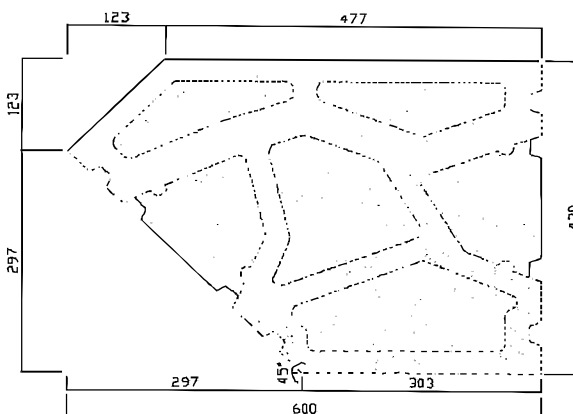

GT H - ROVNÝ

GT H - 45° VNITŘNÍ 135°

GT H - ROVNÝ-OKNO

GT H - 45° VNITŘNÍ 225°

GT H - PŮLKA

GT H - ROH 90° ZVENKU

GT H - PŮLKA-OKNO

GT H - ROH 90° ZEVNITŘ