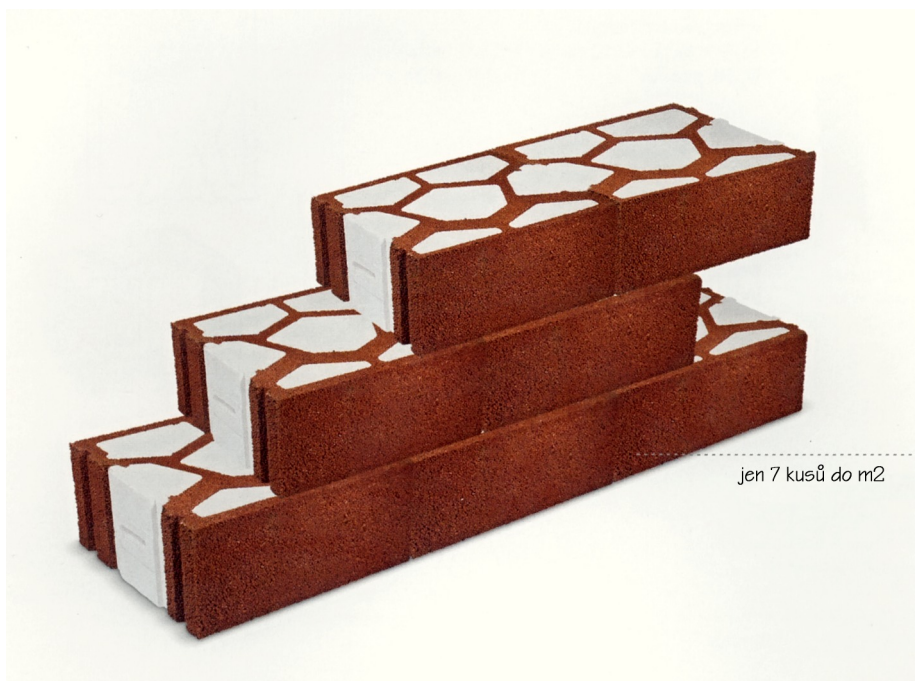

	GT Horký blok P půlka 300x420x240 mm		GT Horký blok WP půlka okenní 300x420x240 mm
© zlatý dům daparts		© zlatý dům daparts	
	GT Horký blok Nw90 vnitřní roh 600x420x240 mm		GT Horký blok start. vnitřní roh 300x420x240 mm <i>za příplatek na objednávku</i>
	GT Horký blok Nz90 venkovní roh 600x420x240 mm		GT Překlad s keramz. 1450x250x240 mm 2450x250x240 mm 3450x250x240 mm <i>za příplatek na objednávku</i>
© zlatý dům daparts		© zlatý dům daparts	
	GT Horký blok Nw45 vnitřní roh 597x420x240 mm		GT Armovaný překlad 1450x170x240 mm 2450x170x240 mm 3450x170x240 mm <i>za příplatek na objednávku</i>
	GT Horký blok Nz45 venkovní roh 597x420x240 mm		GT Parapet 1450x250x105 mm 2450x250x105 mm <i>za příplatek na objednávku</i>
© zlatý dům daparts		© zlatý dům daparts	
	GT Horký blok W celý okenní 600x420x240 mm		GT Věvec s keramz. 940x240x300 mm <i>za příplatek na objednávku</i>
	GT Armovaný překlad s EPS100+50 mm libovolná délka		GT Bednění věnce 1000x170x240 mm <i>za příplatek na objednávku</i>
© zlatý dům daparts		© zlatý dům daparts	
	GT Věvec s EPS 100 mm 940x240x300 mm		GT lišta se zámkem 2000x50x30 mm <i>za příplatek na objednávku</i>

GT
Horký blok
600x420x240 mm