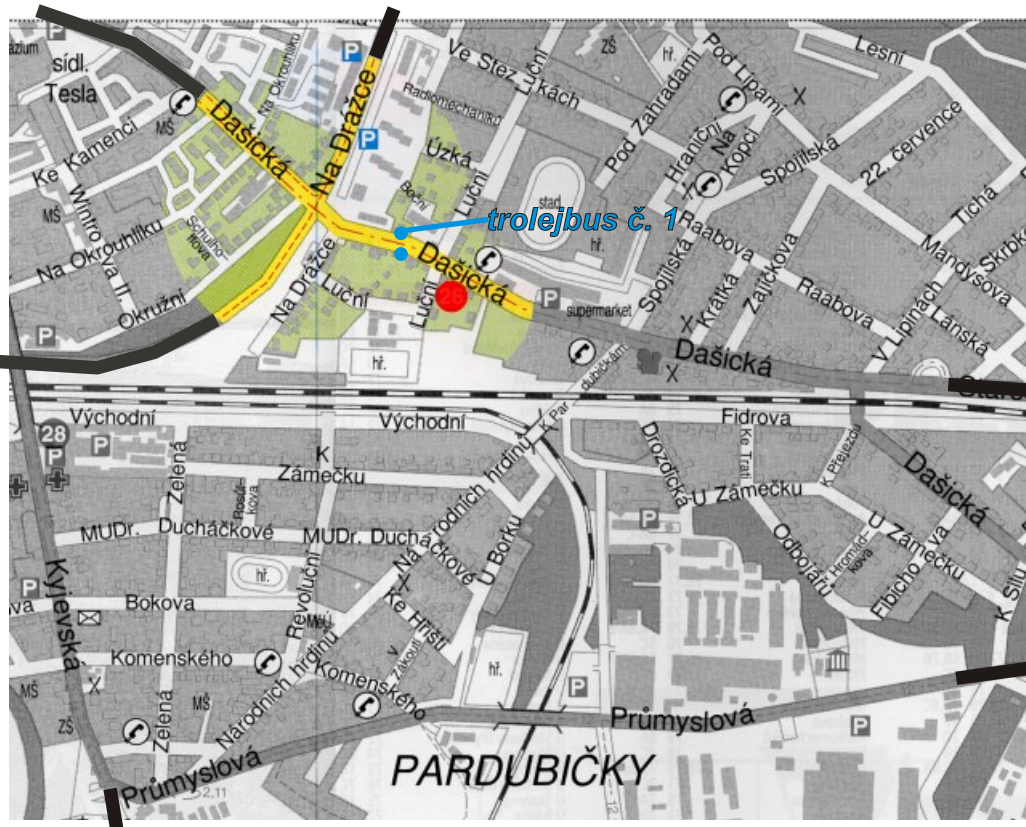

Hradec Králové

Holice (Brno)

Nádraží
- Centrum
- Praha
- HK

Dašice
Vysoké Mýto
vlak Praha
Olomouc

Černá
za Bory

Chrudim

 SÍDLO - ZLATÝ DŮM DAPARTS s r.o.

NOVÉ SÍDLO SPOLEČNOSTI **ZLATÝ DŮM DAPARTS**